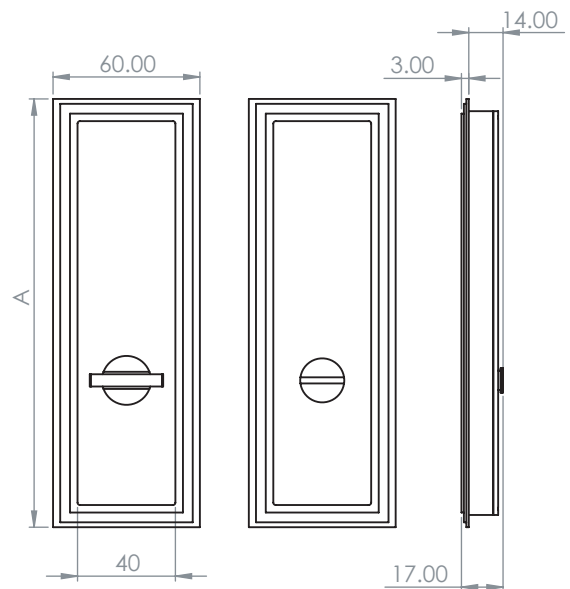

**T&R-FP3**

**LOCKING FLUSH PULL HANDLE SET**

**5MM SPINDLE**

**SOLID BRASS MATERIAL**

**SCREW FIXED**

CODE	A
T&R-FP3-100	100MM
T&R-FP3-175	175MM
T&R-FP3-300	300MM